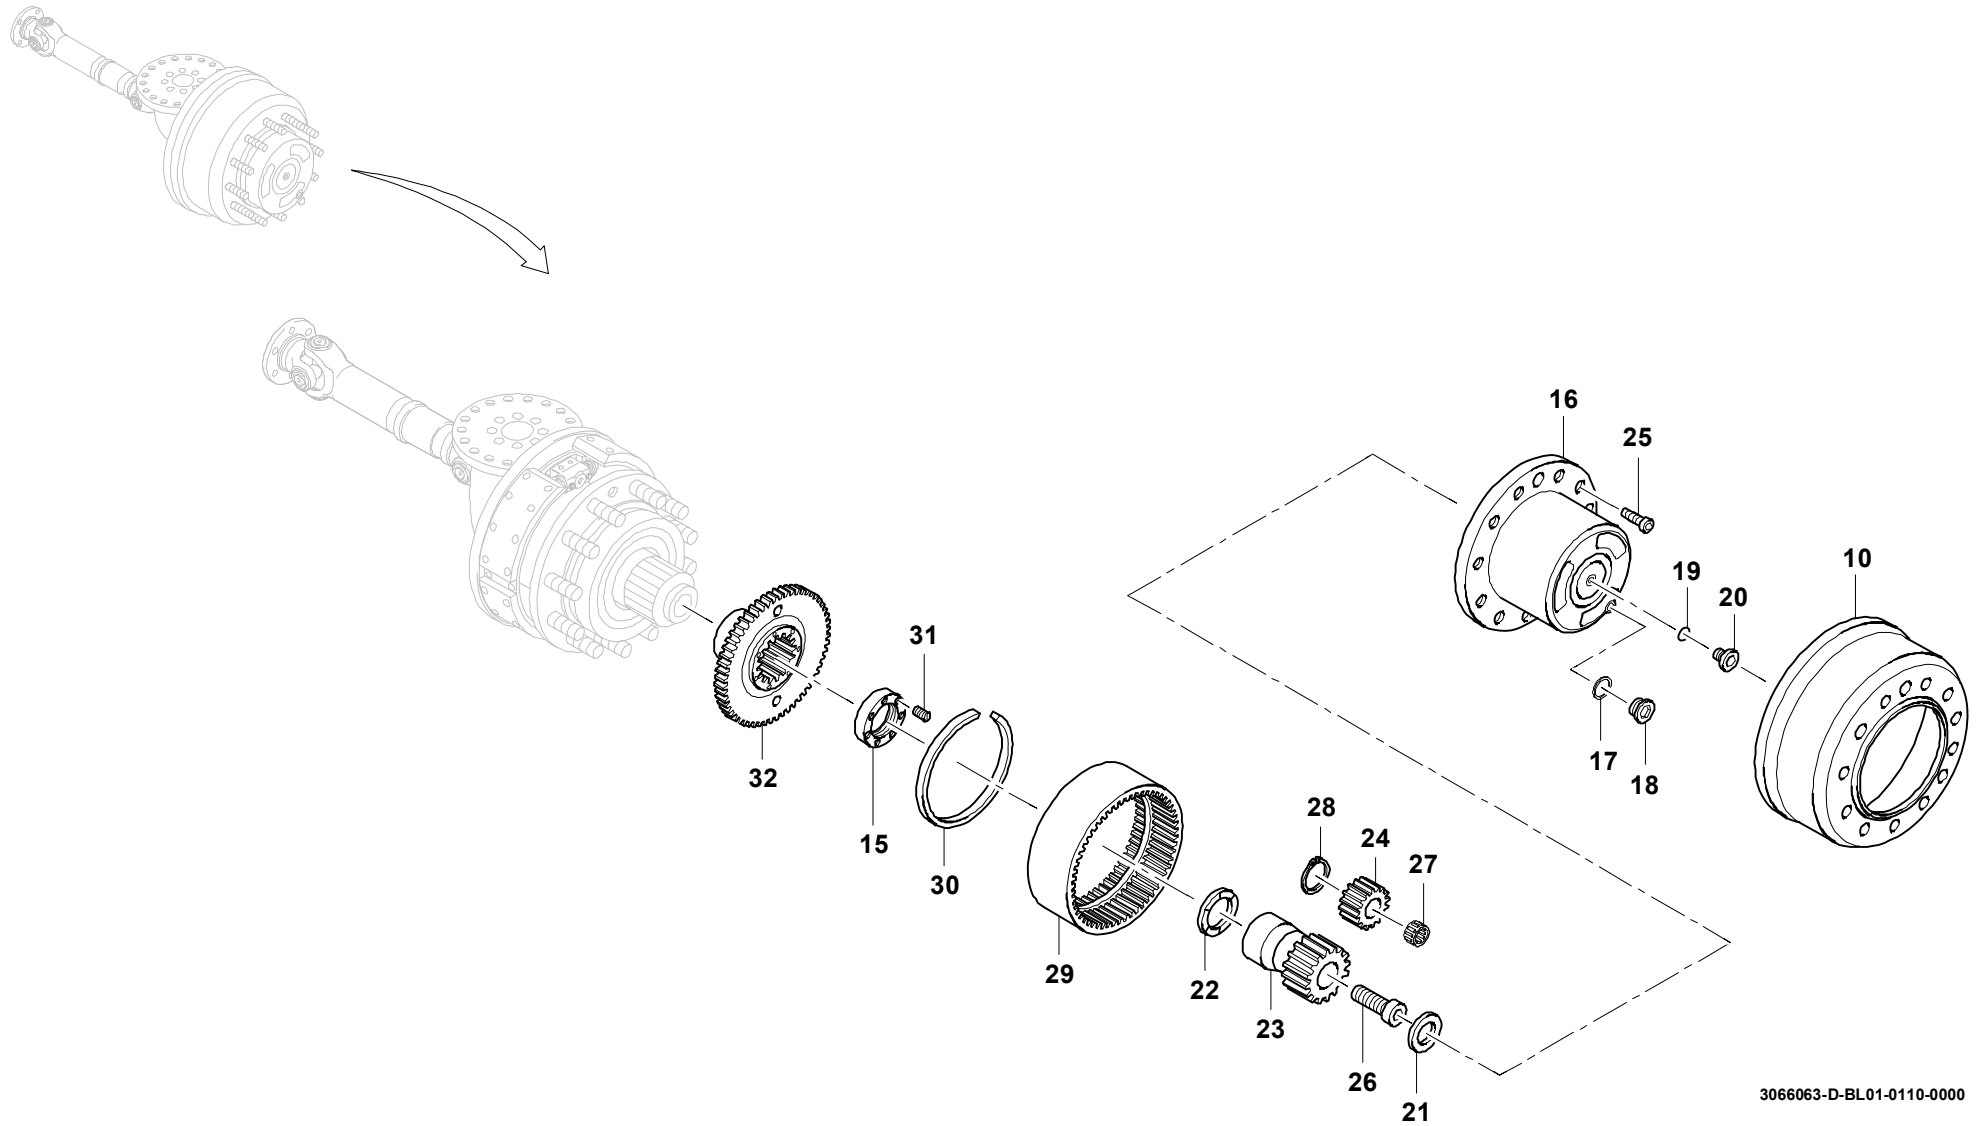

GROVERADANTRIEB
WHEEL DRIVEBILDТАFEL
PICTORIAL DISPLAY**GMK 5130**
BE 505
G 061

01.10

3066063-ETL D

1/2

3066063-D-BL01-0110-0000